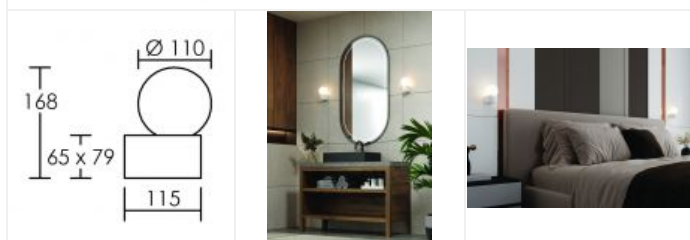

## Caractéristiques techniques

<b>Utilisation</b>	intérieure
<b>IP</b>	IP44
<b>IK</b>	IK02
<b>Classe</b>	Classe 2 - double isolation
<b>Résistance au feu</b>	650°C
<b>Mode de montage</b>	Mur - surface
<b>Matières / Coloris n°1</b>	corps acier blanc
<b>Orientation du produit</b>	fixe