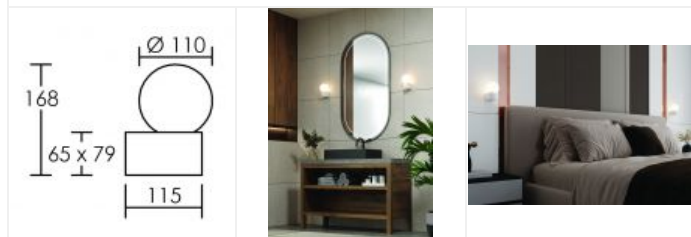

Nouveau

VEGAS BLC IP44 E14 S/LPE

Code : 53125

Caractéristiques techniques

Utilisation	intérieure
IP	IP44
IK	IK02
Classe	Classe 2 - double isolation
Résistance au feu	650°C
Mode de montage	Mur - surface
Matières / Coloris n°1	corps acier blanc
Orientation du produit	fixe

Nombre et type de source	Plusieurs types de sources possibles lampe non fournie
Douille / Culot	E14
Puissance nominale / absorbée	8 W / 8 W
Tension / Fréquence / Intensité	220-240 V
Driver / Alimentation	Direct sur réseau
Poids net	680 gr
Applications spécifiques	■ Décoratif