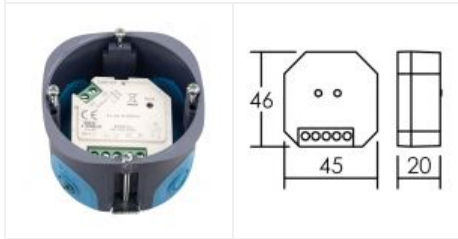

# MODULE GESTION TUYA/TRIAC 400W

Code : 52046

IP 20 IK02

ROHS-WEEE COMPLIANT CE