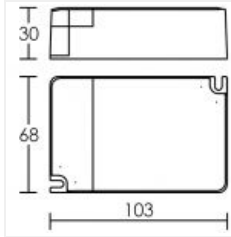

Nouveau

DRIVER 12-33W 0,25-0,7A DALI2

Code : 52044

55,00 €* Prix barême HT

**Produit pouvant être soumis à Eco-Participation*

Caractéristiques techniques

Poids net 0
gr

Matière / Coloris plastique blanc