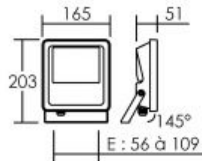

TWISTER 4 TUYA 38W RGBW NOIR

Code : 51788

TWISTER 4 38W	4000K	90°
h (m)	E _{max} (lx)	d (m)
1	2230	2,00
2	558	4,0
2,5	357	5,0
4	139	8,0
5	89	10,0

Caractéristiques techniques

Utilisation	intérieure / extérieure
IP	IP66
IK	IK08
Classe	Classe 1 - isolation fonctionnelle avec borne de terre
Résistance au feu	850°C
Mode de montage	Mur / Sol - surface (étrier) + autres montages possibles avec accessoires (voir p.2)
Matières / Coloris n°1	corps aluminium noir 9004
Orientation du produit	basculant - 145 °
Nombre et type de source	LED circuit / module intégré (non démontable)
Douille / Culot	Sans
Puissance nominale / absorbée	38 W / 38 W
Tension / Fréquence / Intensité	220-240 V ; 50/60 Hz ; 184 mA

Température de couleur	RGB + Blanc 4000K
IRC / Ra	80 - 84 (SDCM < 6)
Faisceau	90 °
Flux lumineux total	5000 lm
Efficacité lumineuse	132 lm/W
Température d'utilisation	-20 °C / +40 °C
Variation	OUI - variation WIFI DIM (TUYA)
Durée de vie moyenne	50000 h - L80/B20 à Ta 25°C
Nbre de on/off	100000
Poids net	1150 gr
Compatible minuterie	OUI