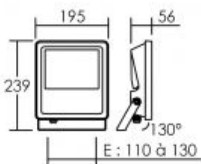

# TWISTER 4 NOIR 60W/4000K

Projecteur Extérieur IP66 IK08, faisceau symétrique 90°, LED et driver intégrés

Code : **51681**

TWISTER 4 60W 4000K		90°
h (m)	E <sub>max</sub> (lx)	d (m)
1	4827	2,00
2	1207	4,0
3	536	6,0
9	60	18,0
12	34	24,0