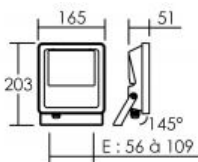

Nouveau

TWISTER 4 NOIR 38W/4000K

Projecteur Extérieur IP66 IK08, faisceau symétrique 90°, LED et driver intégrés

Code : **51680**

TWISTER 4 38W 4000K 90°		
h (m)	E _{max} (lx)	d (m)
1	3100	2,00
2	775	4,0
2,5	496	5,0
4	194	8,0
5	124	10,0

Caractéristiques techniques

Utilisation	extérieure
IP	IP66
IK	IK08
Classe	Classe 1 - isolation fonctionnelle avec borne de terre
Résistance au feu	850°C
Mode de montage	Mur / Sol - surface (étrier) + autres montages possibles avec accessoires (voir p.2)
Matières / Coloris n°1	corps aluminium noir 9004
Matières / Coloris n°2	verre de protection trempé (non feuilleté)
Orientation du produit	basculant - 145 °
Nombre et type de source	LED circuit / module intégré (démontable)
Douille / Culot	Sans
Puissance nominale / absorbée	38 W / 38 W