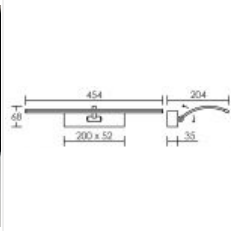

51611		3000K	105°
h [m]	E_{max} [lx]	d [m]	
1	125	2,61	
2	31	5,21	
2,5	20	6,52