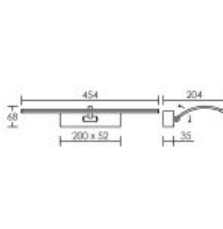

Nouveau

TEMPO 8W CCT 3-4000K NOIR

Code : 51611

51611		3000K	105°
h (m)	E _{max} (lx)	d (m)	
1	125	2,61	
2	31	5,21	
2,5	20	6,52	

Caractéristiques techniques

Utilisation	intérieure
IP	IP20
IK	IK02
Classe	Classe 1 - isolation fonctionnelle avec borne de terre
Résistance au feu	650°C
Mode de montage	Mur - surface
Matières / Coloris n°1	corps acier noir
Orientation du produit	basculant
Nombre et type de source	LED circuit / module intégré (non démontable)
Douille / Culot	Sans
Driver / Alimentation	appareillage intégré (non démontable)

Température de couleur	CCT switch : 3000K / 4000K
Faisceau	105 °
Température d'utilisation	-20 °C / +45 °C
Variation	NON
Durée de vie moyenne	50000 h - L70/B50 à Ta 25°C
Nbre de on/off	25000
Poids net	660 gr
Compatible minuterie	OUI
Compatible détection	OUI
Applications spécifiques	<ul style="list-style-type: none"> ■ Réglage de la température de couleur par interrupteur à l'arrière du spot ■ Décoratif