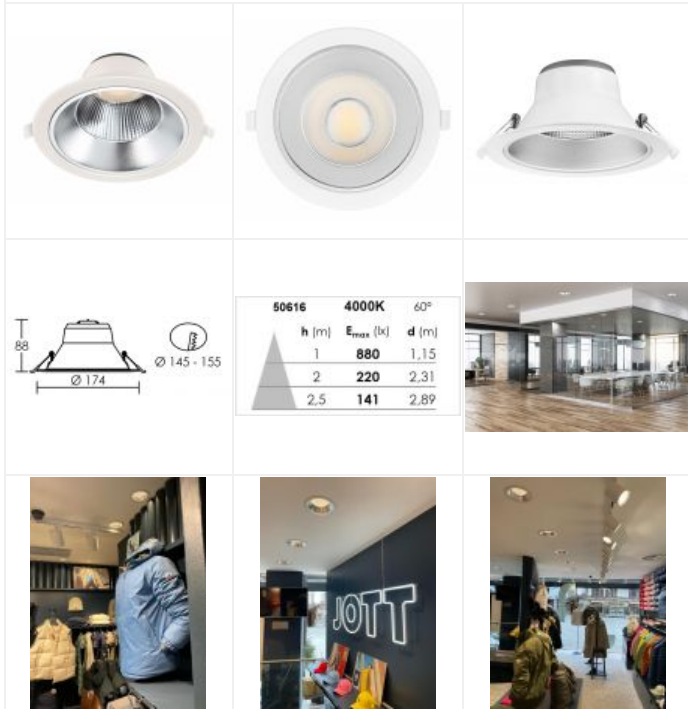

## Caractéristiques techniques

<b>Utilisation</b>	intérieure
<b>IP</b>	IP20
<b>IK</b>	IK06
<b>Classe</b>	Classe 2 - double isolation
<b>Résistance au feu</b>	650°C
<b>Mode de montage</b>	Encastré - ne nécessite pas de boîte d'encastrement
<b>Matières / Coloris n°1</b>	corps aluminium blanc 9016
<b>Orientation du produit</b>	fixe
<b>Nombre et type de source</b>	LED circuit / module intégré (non démontable)
<b>Douille / Culot</b>	Sans