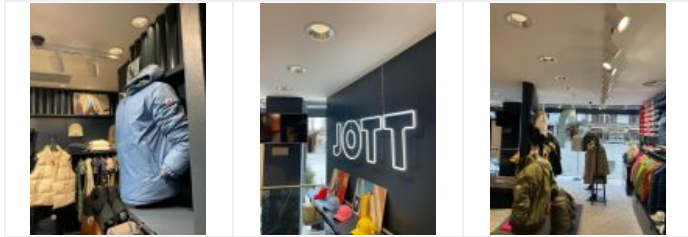

## Caractéristiques techniques

<b>Utilisation</b>	intérieure
<b>IP</b>	IP20
<b>IK</b>	IK06
<b>Classe</b>	Classe 2 - double isolation
<b>Résistance au feu</b>	650°C
<b>Mode de montage</b>	Encastré - ne nécessite pas de boîte d'encastrement
<b>Matières / Coloris n°1</b>	corps aluminium blanc 9016
<b>Orientation du produit</b>	fixe
<b>Nombre et type de source</b>	LED circuit / module intégré (non démontable)
<b>Douille / Culot</b>	Sans