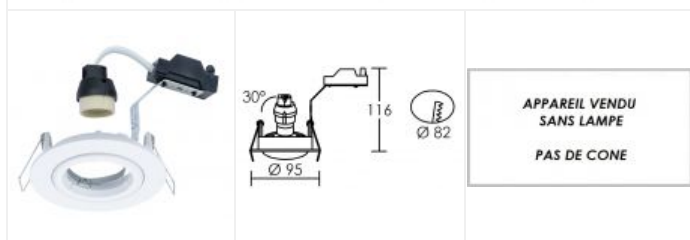

SPEED 70 rond GU10 blanc

Encastré basculant IP20, GU10, 230V direct et connexion sans outil, lampe non fournie

Code : **4895**

14,80 €* Prix barème HT

**Produit pouvant être soumis à Eco-Participation*

Caractéristiques techniques

Utilisation	intérieure
IP	IP20
IK	IK02
Classe	Classe 2 - double isolation
Résistance au feu	850°C
Mode de montage	Encastré - ne nécessite pas de boîte d'encastrement
Matières / Coloris n°1	corps aluminium blanc
Orientation du produit	basculant - 30 °
Nombre et type de source	Plusieurs types de sources possibles - 1 lampe non fournie

Douille / Culot	GU10
Puissance nominale / absorbée	1 x 50 W
Tension / Fréquence / Intensité	220-240 V ; 50/60 Hz
Driver / Alimentation	Direct sur réseau sans alimentation
Facteur de puissance	dépend de la lampe utilisée
Variation	dépend de la lampe utilisée
Poids net	164 gr
Autres commentaires	Collerette 1/4 de tour.