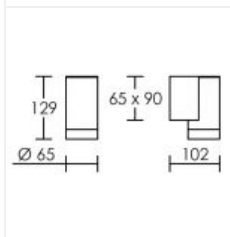

# AXO GU10 BAS S/LPE

Code : **3119**