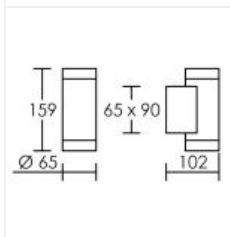

AXO GU10 HAUT/BAS S/LPE

Code : **3118**

Caractéristiques techniques

Utilisation	intérieure / extérieure
Classe	Classe 1 - isolation fonctionnelle avec borne de terre
Mode de montage	Mur - surface
Orientation du produit	fixe
Nombre et type de source	Plusieurs types de sources possibles lampe non fournie