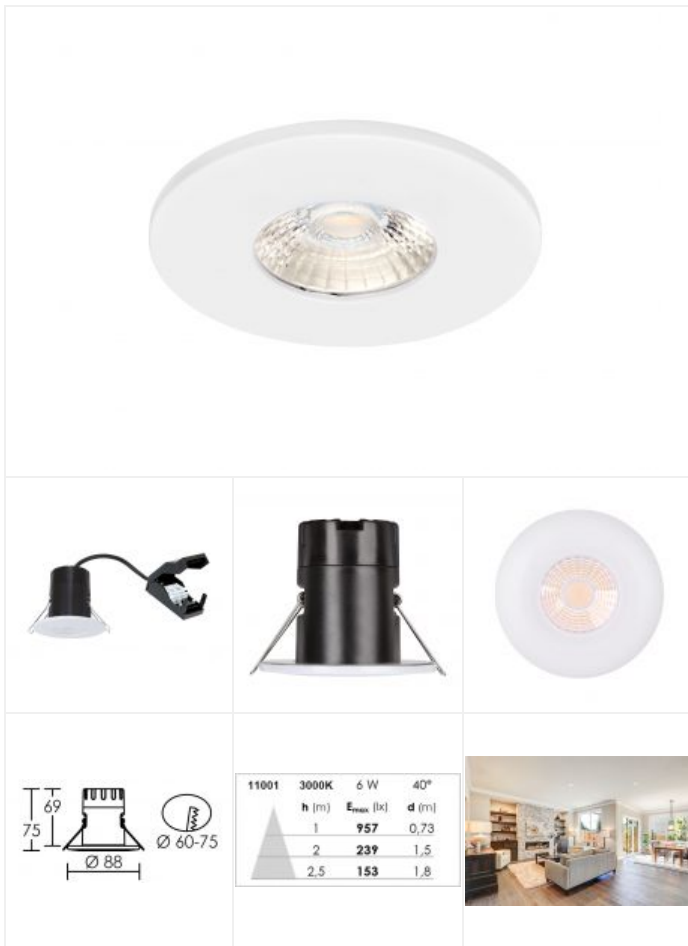

# EF6 6W 3000K blanc

Encastré recouvrable RE2020 IP20/65, fixe, LED et driver intégrés avec connexion sans outil

Code : **11001**

## Caractéristiques techniques

<b>Utilisation</b>	intérieure
<b>IP</b>	IP20/65
<b>IK</b>	IK07
<b>Classe</b>	Classe 1 - isolation fonctionnelle avec borne de terre
<b>Résistance au feu</b>	650°C
<b>Mode de montage</b>	Encastré - ne nécessite pas de boîte d'encastrement
<b>Matières / Coloris n°1</b>	anneau / collerette / face plastique blanc
<b>Matières / Coloris n°2</b>	corps acier
<b>Orientation du produit</b>	fixe
<b>Nombre et type de source</b>	7 LED SMD - 1 circuit / module intégré (non démontable)
<b>Douille / Culot</b>	Sans
<b>Puissance nominale / absorbée</b>	1 x 6 W / 5.8 W
<b>Tension / Fréquence / Intensité</b>	220-240 V ; 50/60 Hz ; 29 mA
<b>Driver / Alimentation</b>	appareillage intégré (non démontable)

<b>Température de couleur</b>	3000 K
<b>IRC / Ra</b>	80 - 84 (SDCM < 4)
<b>Faisceau</b>	40 °
<b>Flux lumineux total</b>	540 lm
<b>Efficacité lumineuse</b>	93.1 lm/W
<b>Température d'utilisation</b>	-10 °C / +35 °C
<b>Variation</b>	OUI - variation par coupure de phase
<b>Durée de vie moyenne</b>	35000 h - L70/B50 à Ta 25°C
<b>Nbre de on/off</b>	50000
<b>Poids net</b>	200 gr
<b>Compatible minuterie</b>	OUI
<b>Compatible détection</b>	OUI

<b>LOR (Light Output Ratio)</b>	100 %	<b>Applications spécifiques</b>	<ul style="list-style-type: none"> <li>■ Optimisé pour une démarche BBC suivant RE2020.</li> <li>■ Salle d'eau : autorisé Hors volume</li> </ul>
<b>Facteur de puissance</b>	0,85		<b>Recommandations d'installation</b>
		<b>Câblage</b>	Câble 3x0,75mm <sup>2</sup> , lg 15cm
		<b>Autres commentaires</b>	Collerette aimantée de couleur en option (voir codes 11003, 11004 et 11006)